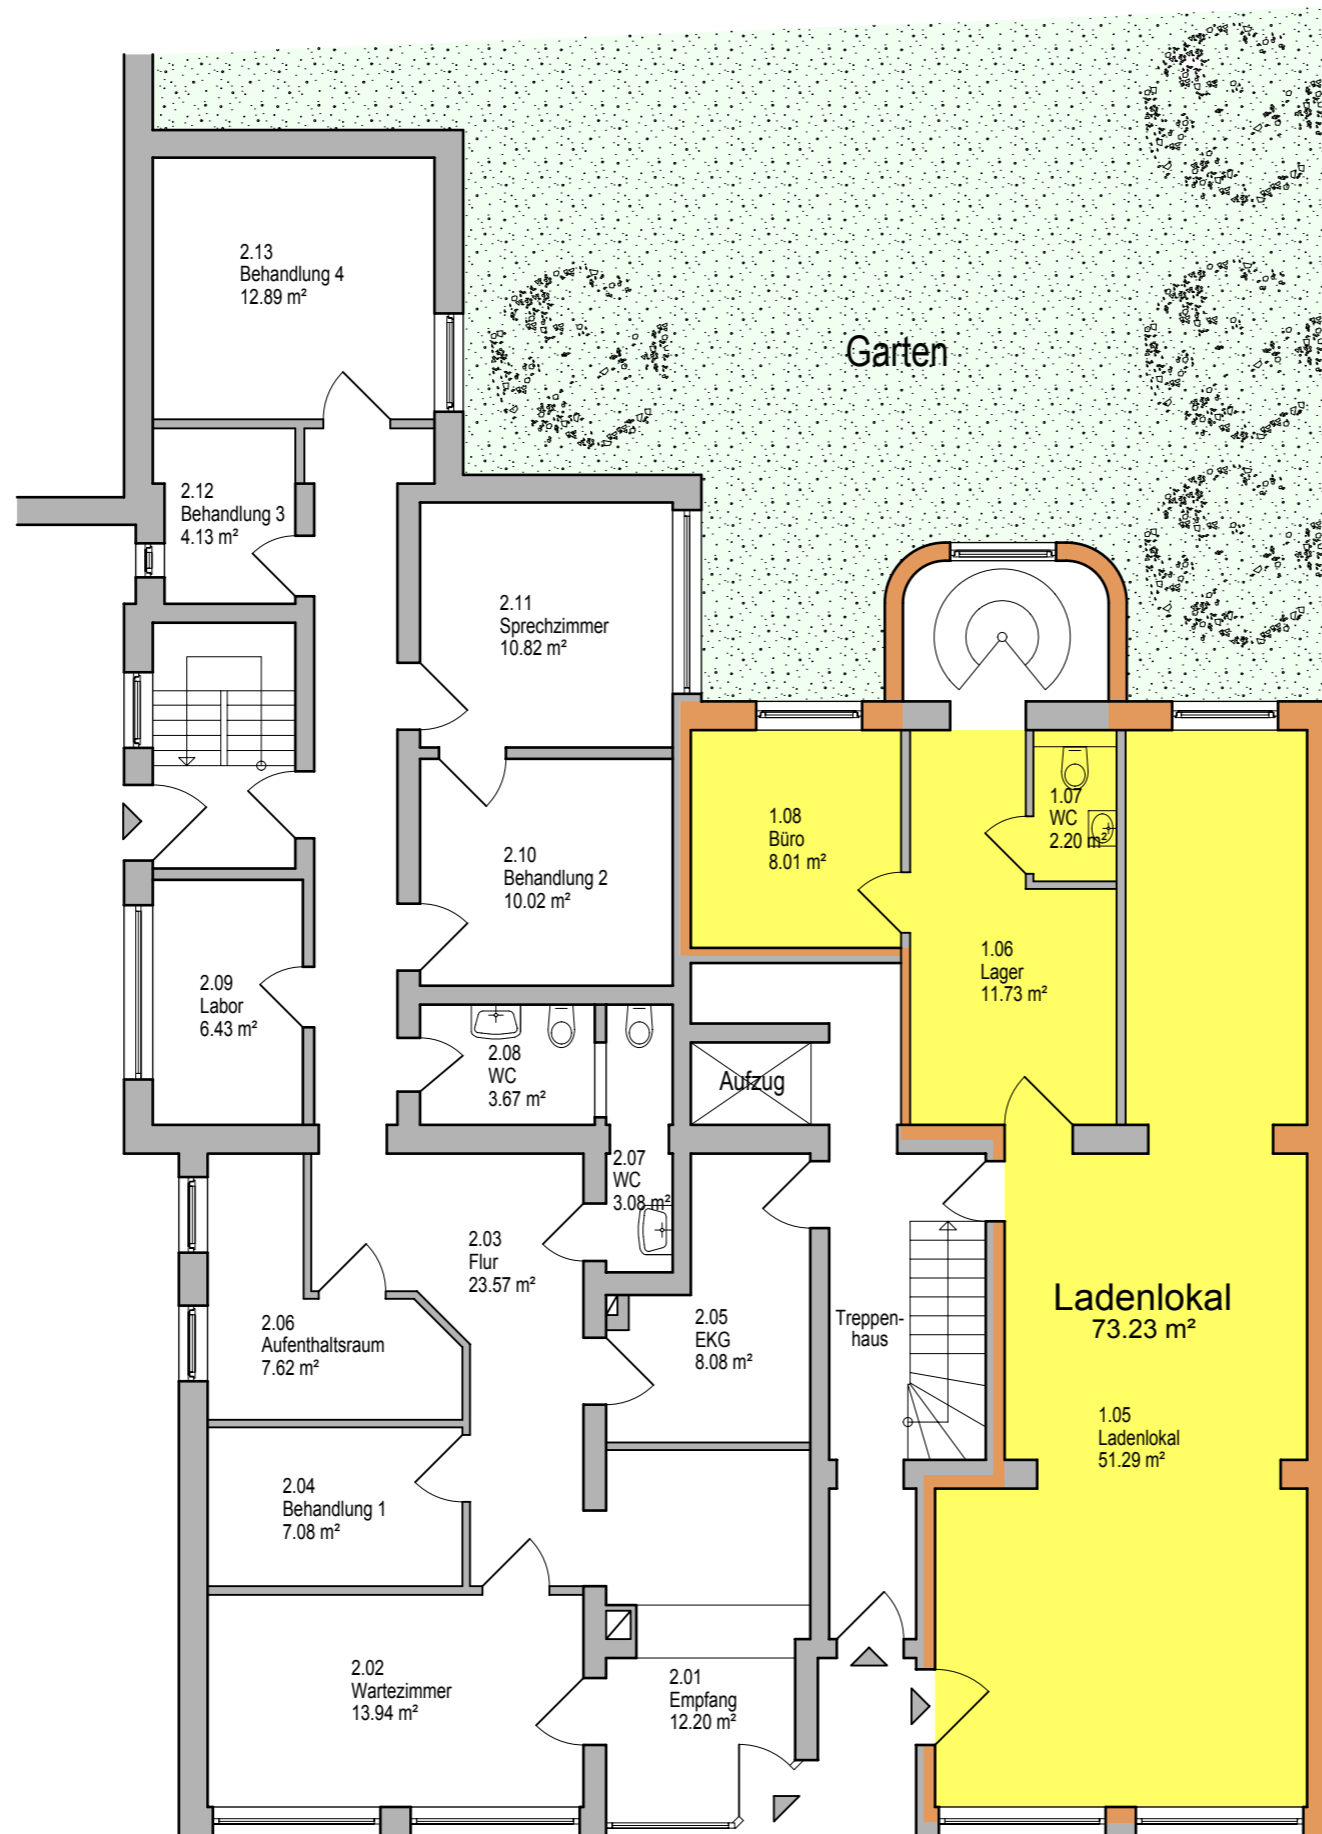

Bestandsplan Kölner Straße 647

Ladenlokal KG Maßstab: 1:100

Ausgabedatum: 11.09.2015

 Ladenlokal

Bestandsplan Kölner Straße 647	
Ladenlokal EG	Maßstab: 1:100
Ausgabedatum:	11.09.2015